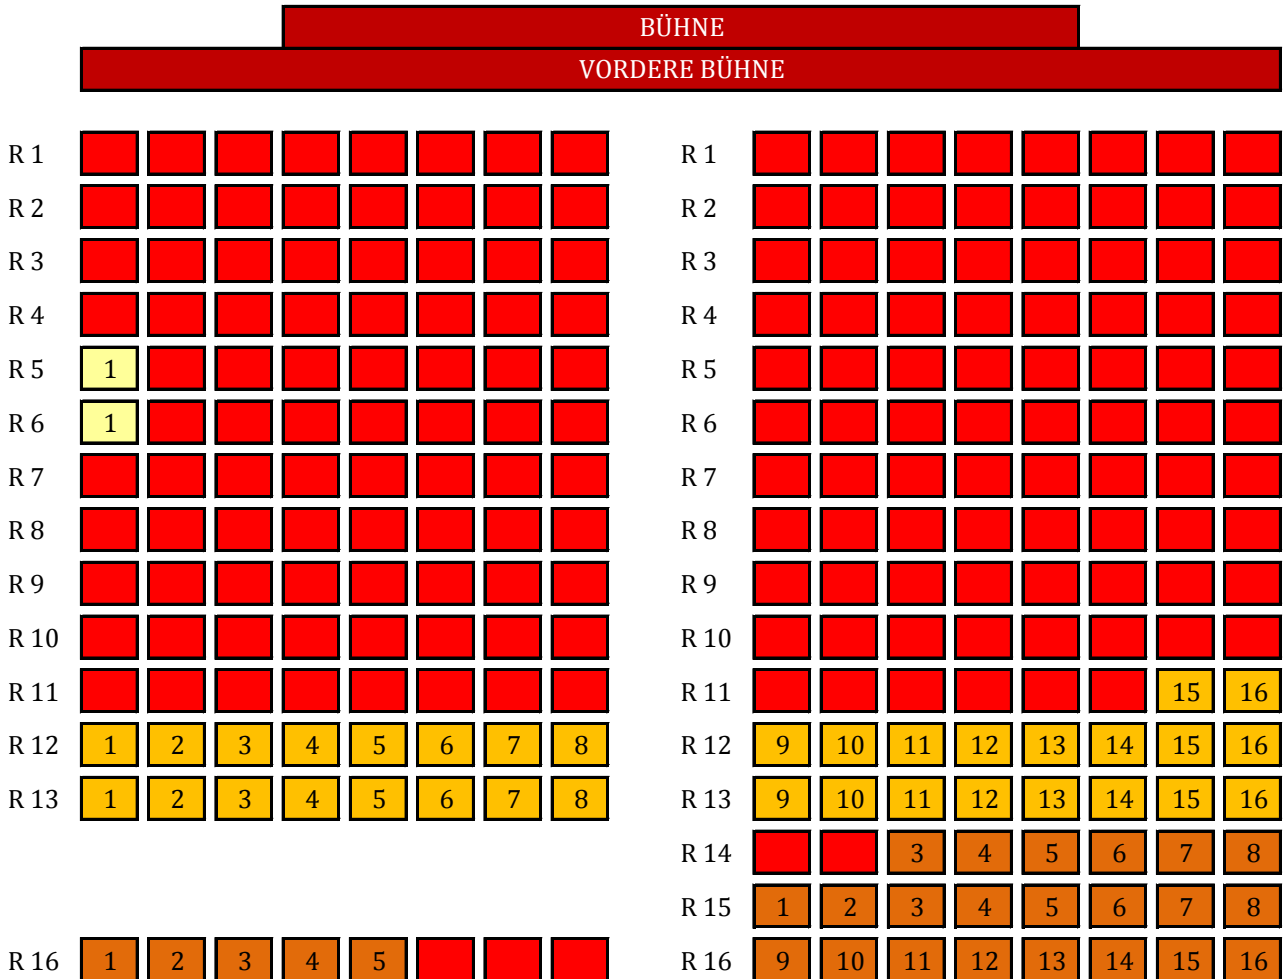

**CHRISTIAN FRIEDRICH**  
**LIVE IN CONCERT 2012 - ICH ZEIGE EUCH MEINE WELT**

Queens 45 BC  
 Großer Saal  
 Königin-Elisabeth-Straße 45  
 14059 Berlin

29. September 2012, 19:00 Uhr

Nur noch 63 Plätze verfügbar!

Aus Lärmschutzgründen beginnt das Konzert bereits um 19:00 Uhr. So ist das ganze Konzert über eine angemessene Lautstärke gegeben.

 = PK 1 - 29,00 EUR\*

 = PK 4 - 18,00 EUR\*

 = PK 2 - 25,00 EUR\*

 = PK 5 - 15,00 EUR\*

 = PK 3 - 22,00 EUR\*

 = Sitzplatz reserviert/verkauft

\* zzgl. 6,00 EUR je Karte als Pauschale für die Garderobennutzung sowie die Pausenversorgung. Dafür entfallen alle auf dem Flyer erwähnten Zusatzkosten am Konzertabend.

Der abgebildete Saalplan ist für max. 240 Personen ausgelegt.